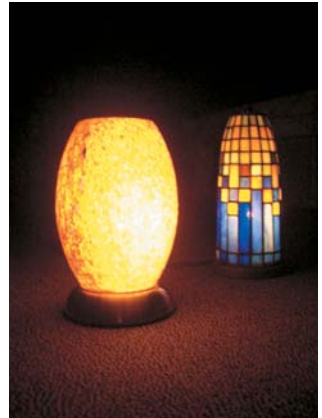

アジアンテイストをかもし出すムーディなランプ。お部屋のワンポイントとして贈れば喜ばれることうけあい。左6,300円・右8,400円
米澤家具センター